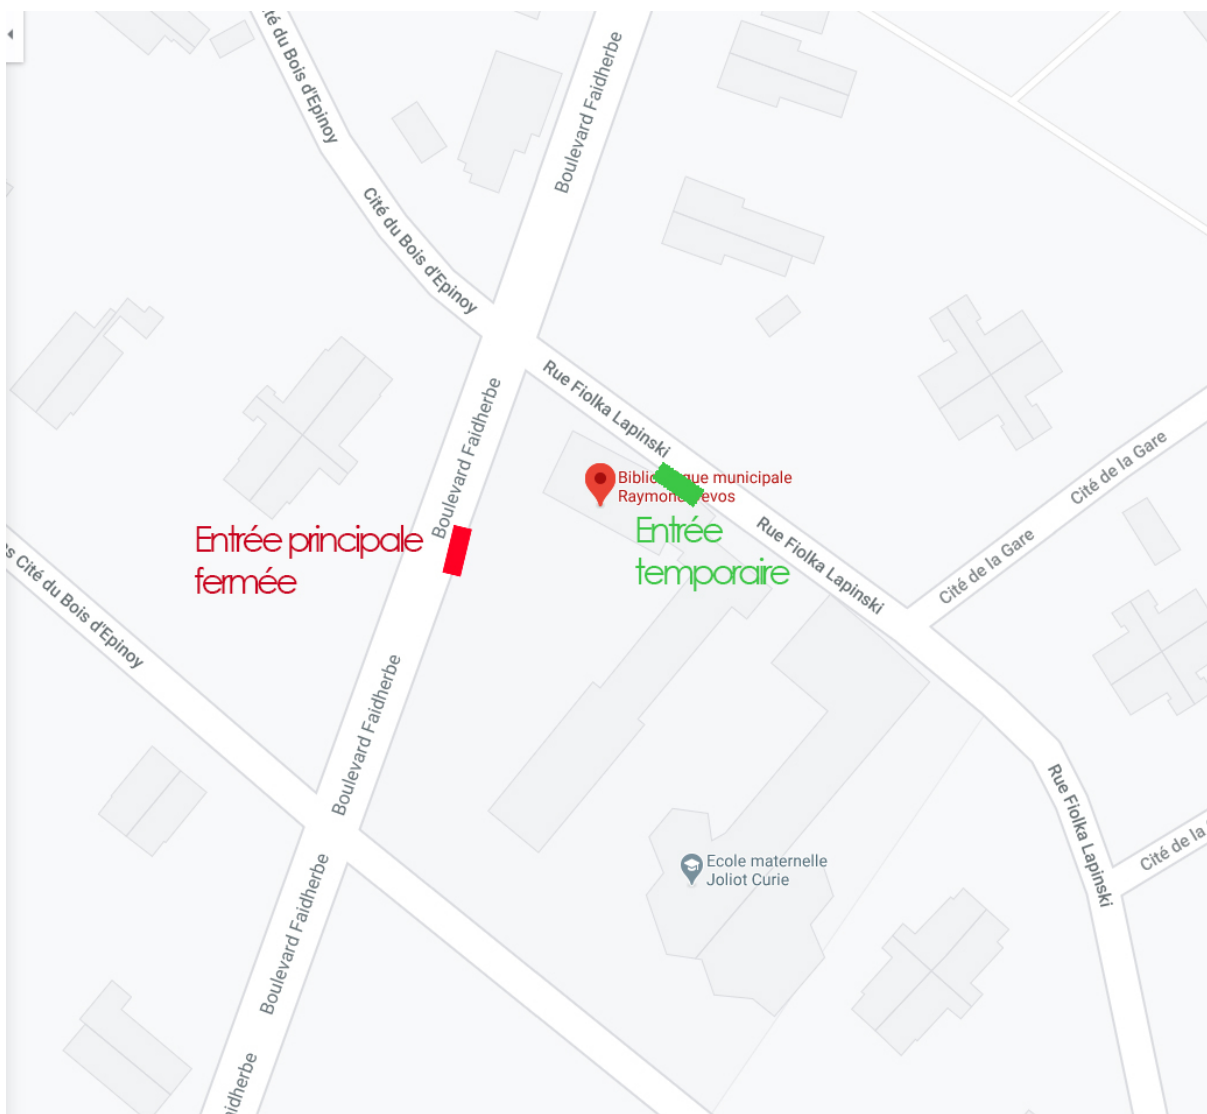

Accès temporaire de la bibliothèque

Durant les travaux, votre bibliothèque municipale reste ouverte.

Pour accéder au bâtiment, vous devez emprunter obligatoirement la rue Fiolka Lapinski.

Plan d'accès temporaire de la bibliothèque