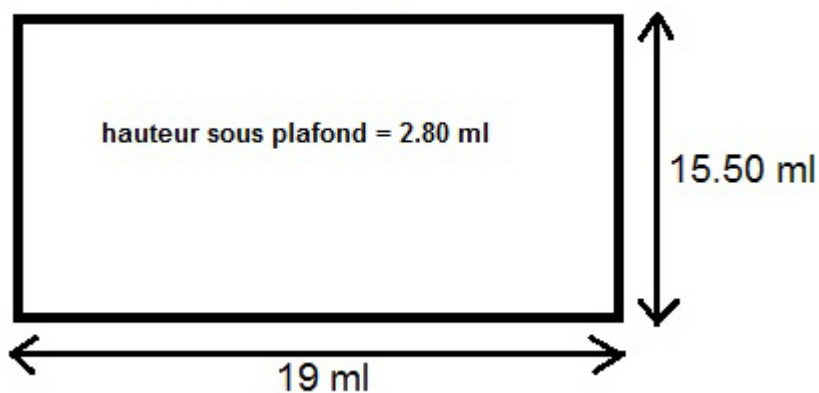

Salle de l'Epinoy

Cette salle se situe boulevard Fernand Darchicourt.

Elle offre une capacité d'accueil de 180 personnes maximum sur une surface de 330 m².

Elle est équipée d'une cuisine de 42 m² et d'un parking de 60 places.

Les équipements

- Cuisine
- Vaisselle
- Bar
- Toilettes hommes et femmes

Les dimensions

Dimensions de la Salle de l'Epinoy

Les tarifs 2024

Pour les Libercourtois

	ÉTÉ	HIVER
½ journée	138€	171€
journée	271€	339€
week-end	543€	677€