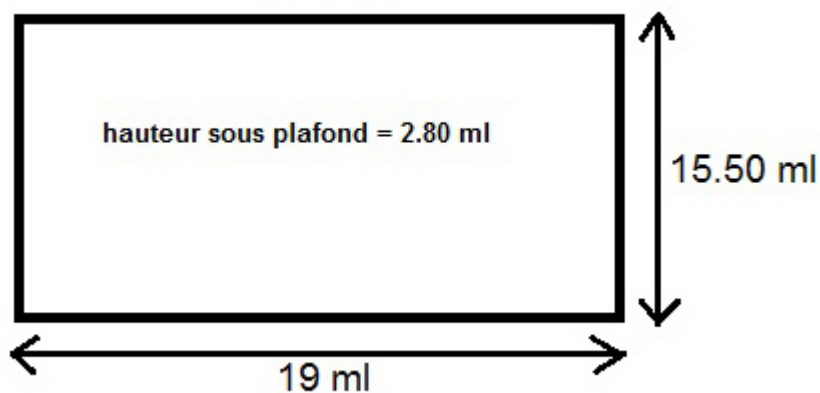

Salle de l'Epinoy

Cette salle se situe boulevard Fernand Darchicourt.

Elle offre une capacité d'accueil de 180 personnes maximum sur une surface de 330 m².

Elle est équipée d'une cuisine de 42 m² et d'un parking de 60 places.

Les équipements

- Cuisine
- Vaisselle
- Bar
- Toilettes hommes et femmes

Les dimensions

Dimensions de la Salle de l'Epinoy

Les tarifs 2025

Pour les Libercourtois

	ÉTÉ	HIVER
½ journée	141€	174€
journée	276€	346€
week-end	554€	691€