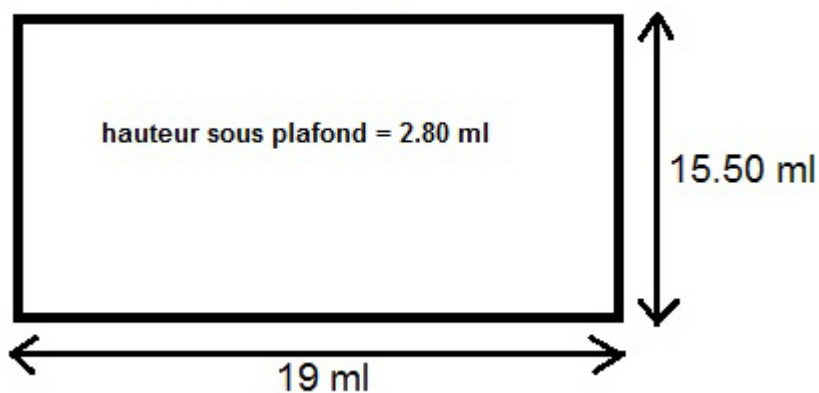

Salle de l'Epinoy

Cette salle se situe boulevard Fernand Darchicourt.

Elle offre une capacité d'accueil de 180 personnes maximum sur une surface de 330 m².

Elle est équipée d'une cuisine de 42 m² et d'un parking de 60 places.

Les équipements

- Cuisine
- Vaisselle
- Bar
- Toilettes hommes et femmes

Les dimensions

Dimensions de la Salle de l'Epinoy

Les tarifs 2024

Pour les Libercourtois