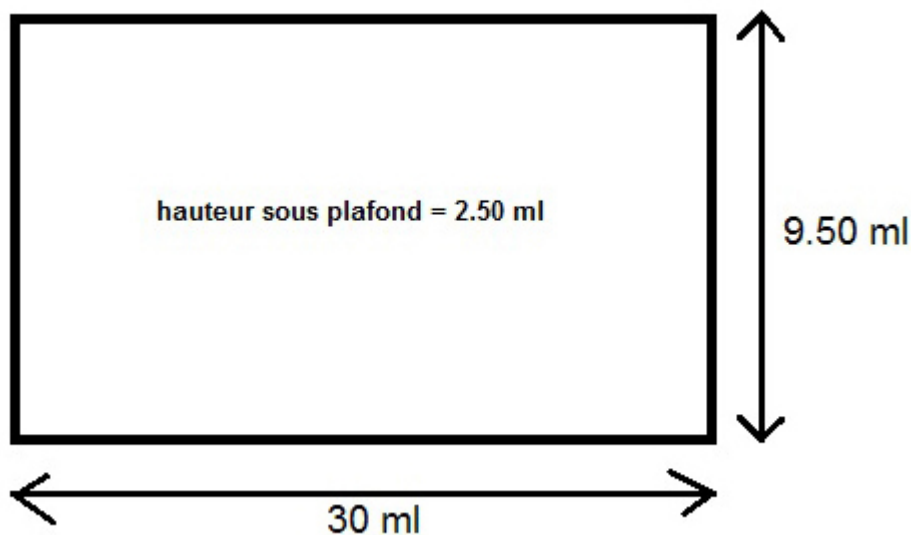

## Salle de l'Emolière

Cette salle se situe sur la base de loisirs du même nom, accessible via l'avenue du Bois.

Elle offre une capacité d'accueil de 180 personnes maximum sur une surface de 285 m<sup>2</sup>.

Elle est équipée d'une cuisine de 42 m<sup>2</sup> et d'un parking de 32 places.

- - •  
- -  
-

## Dimensions de la salle de l'Emolière