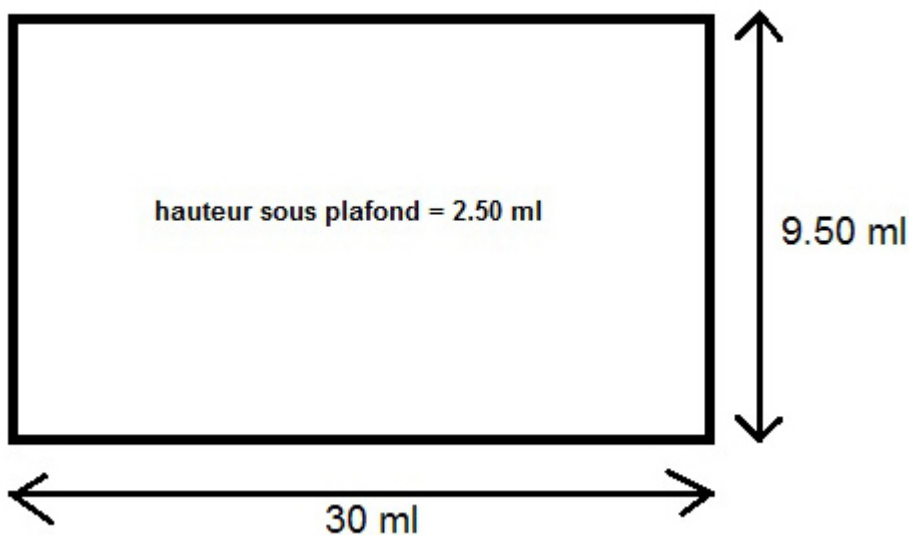

## Salle de l'Emolière

Cette salle se situe sur la base de loisirs du même nom, accessible via l'avenue du Bois.

Elle offre une capacité d'accueil de 180 personnes maximum sur une surface de 285 m<sup>2</sup>.

Elle est équipée d'une cuisine de 42 m<sup>2</sup> et d'un parking de 32 places.

- - •  
- -  
-

## Dimensions de la salle de l'Emolière