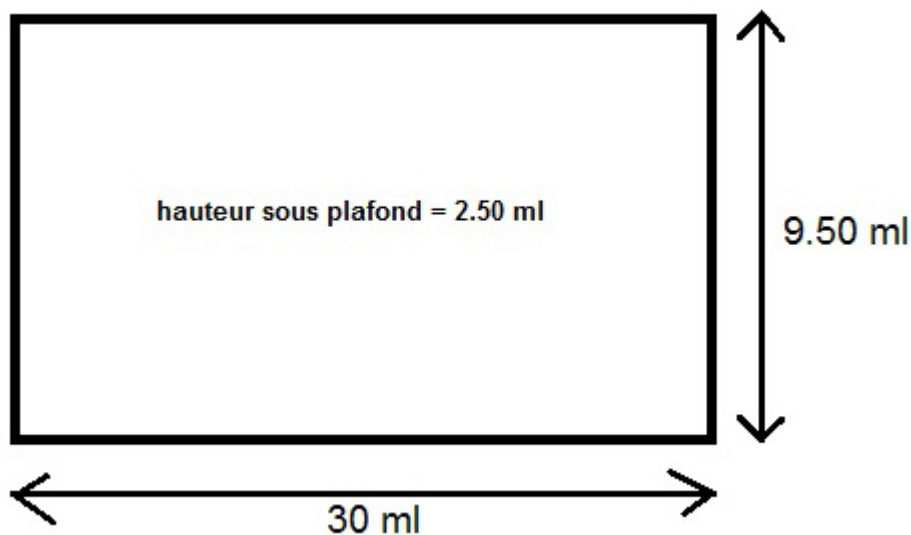

Salle de l'Emolière

Cette salle se situe sur la base de loisirs du même nom, accessible via l'avenue du Bois.

Elle offre une capacité d'accueil de 180 personnes maximum sur une surface de 285 m².

Elle est équipée d'une cuisine de 42 m² et d'un parking de 32 places.

- - •
- -
-

Les équipements

- Cuisine
- Vaisselle
- Bar
- Toilettes hommes et femmes

Les

Dimensions de la salle de l'Emolière

Les tarifs 2025

Pour les Libercourtois

	ÉTÉ	HIVER
½ journée	146€	180€
journée	288€	356€
week-end	574€	712€