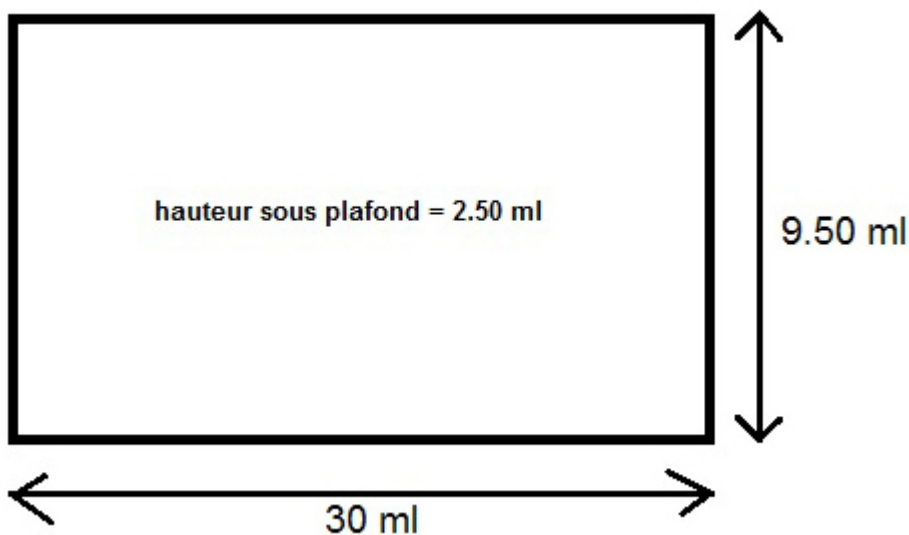

Salle de l'Emolière

Cette salle se situe sur la base de loisirs du même nom, accessible via l'avenue du Bois.

Elle offre une capacité d'accueil de 180 personnes maximum sur une surface de 285 m².

Elle est équipée d'une cuisine de 42 m² et d'un parking de 32 places.

- - •
- -
-

Les équipements

- Cuisine
- Vaisselle
- Bar
- Toilettes hommes et femmes

Les

Dimensions de la salle de l'Emolière

Les tarifs 2024

Pour les Libercourtois

	ÉTÉ	HIVER
½ journée	143€	176€
journée	282€	349€
week-end	563€	698€