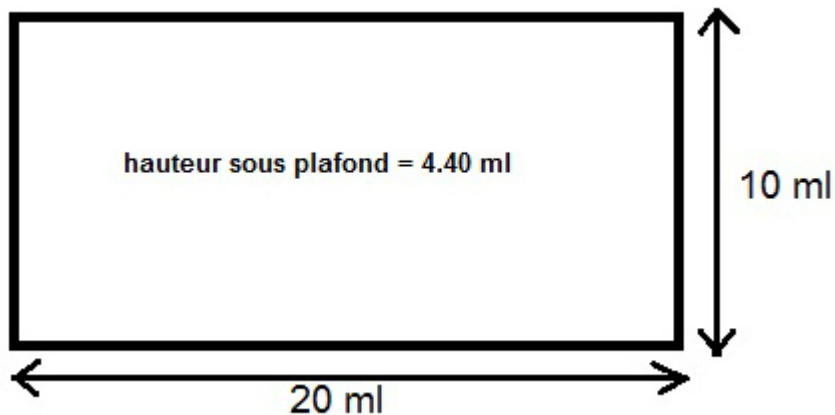

## Salle Claude Meurant

Cette salle se situe boulevard Faidherbe.

Elle offre une capacité d'accueil de 120 personnes maximum sur une surface de 210 m<sup>2</sup>.

Elle est équipée d'une cuisine de 42 m<sup>2</sup> et d'un parking de 16 places.

### Les dimensions

Dimensions de la salle Claude Meurant