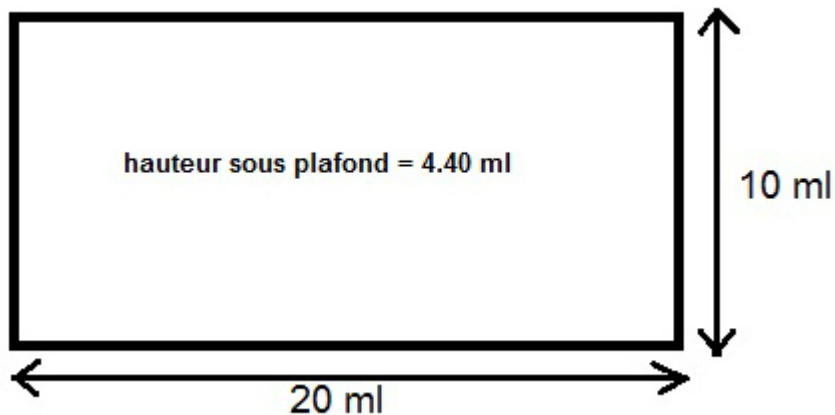

Salle Claude Meurant

Cette salle se situe boulevard Faidherbe.

Elle offre une capacité d'accueil de 120 personnes maximum sur une surface de 210 m².

Elle est équipée d'une cuisine de 42 m² et d'un parking de 16 places.

Les équipements

- Cuisine
- Vaisselle
- Bar
- Toilettes hommes et femmes

Les dimensions

Dimensions de la salle Claude Meurant

Les tarifs 2025

Pour les Libercourtois