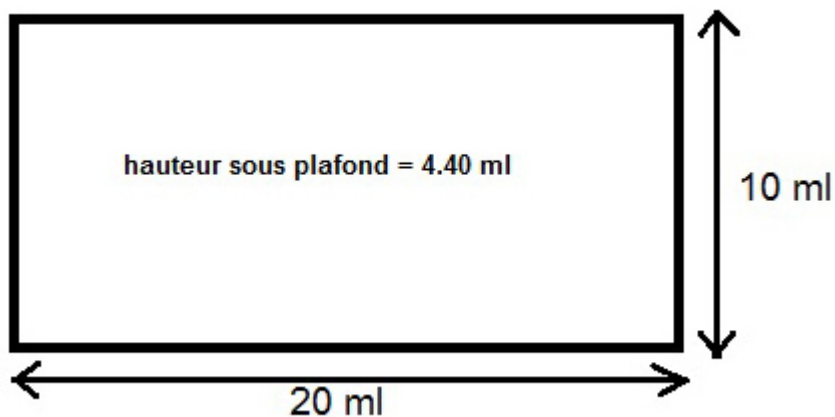

Salle Claude Meurant

Cette salle se situe boulevard Faidherbe.

Elle offre une capacité d'accueil de 120 personnes maximum sur une surface de 210 m².

Elle est équipée d'une cuisine de 42 m² et d'un parking de 16 places.

Les équipements

- Cuisine
- Vaisselle
- Bar
- Toilettes hommes et femmes

Les dimensions

Dimensions de la salle Claude Meurant

Les tarifs 2024

Pour les Libercourtois

	ÉTÉ	HIVER
½ journée	142€	175€
journée	307€	347€
week-end	559€	694€