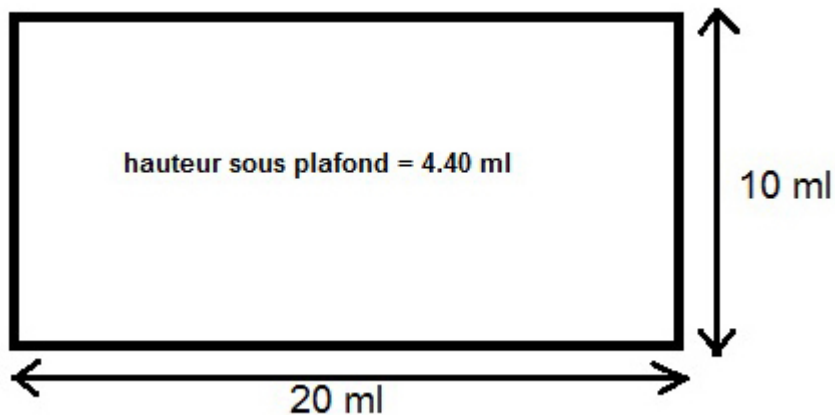

Salle Claude Meurant

Cette salle se situe boulevard Faidherbe.

Elle offre une capacité d'accueil de 120 personnes maximum sur une surface de 210 m².

Elle est équipée d'une cuisine de 42 m² et d'un parking de 16 places.

Les équipements

- Cuisine
- Vaisselle
- Bar
- Toilettes hommes et femmes

Les dimensions

Dimensions de la salle Claude Meurant

Les tarifs 2025

Pour les Libercourtois

| | ÉTÉ | HIVER |
|------------------|------------|--------------|
| ½ journée | 145€ | 178€ |
| journée | 285€ | 354€ |
| week-end | 570€ | 708€ |