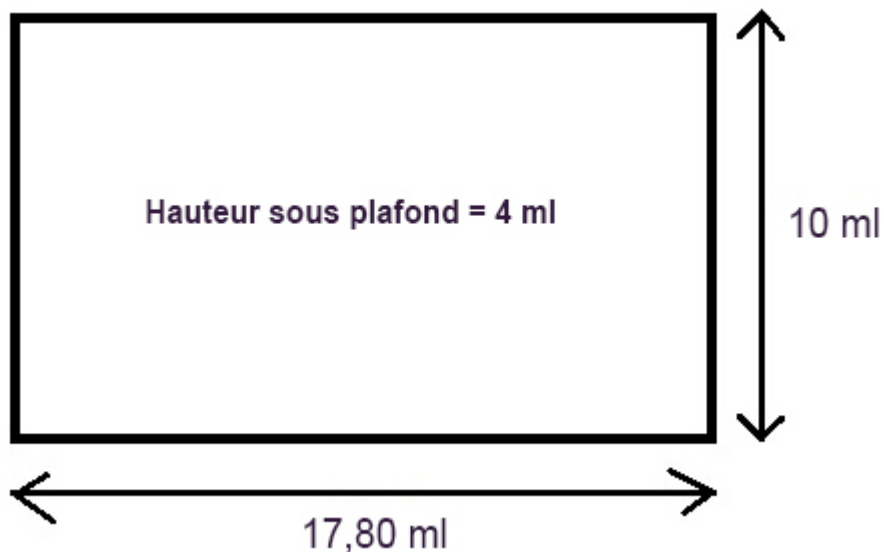

Salle du Verger

Cette salle se situe rue Cyprien Quinet dans la cour du Verger, derrière la maison des 4 Saisons.

Elle offre une capacité d'accueil de 120 personnes maximum sur une surface de 186 m².

Elle est équipée d'une cuisine de 45 m² et d'un parking de 35 places (+1 PMR).

Les équipements

- Cuisine
- Vaisselle
- Bar
- Toilettes hommes et femmes

Les