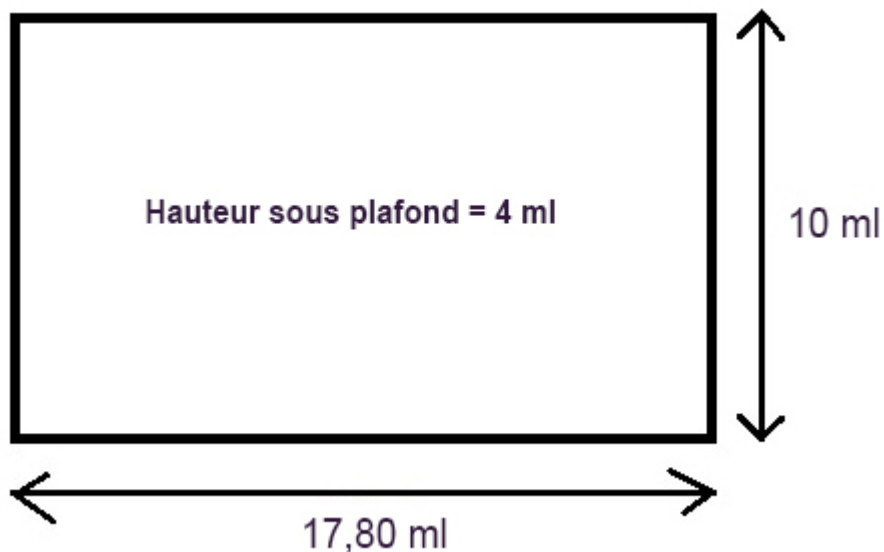

Salle du Verger

Cette salle se situe rue Cyprien Quinet dans la cour du Verger, derrière la maison des 4 Saisons.

Elle offre une capacité d'accueil de 120 personnes maximum sur une surface de 186 m².

Elle est équipée d'une cuisine de 45 m² et d'un parking de 35 places (+1 PMR).

Les équipements

- Cuisine
- Vaisselle
- Bar
- Toilettes hommes et femmes

Les

Dimensions de la salle du Verger

Les tarifs 2024

Pour les Libercourtois

	ÉTÉ	HIVER
½ journée	147€	181€
journée	290€	357€
week-end	579€	714€