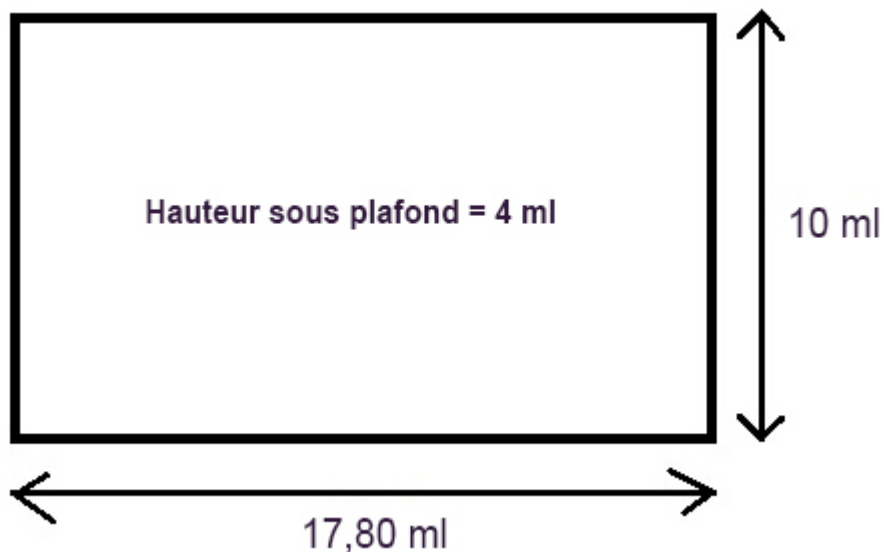

## Salle du Verger

Cette salle se situe rue Cyprien Quinet dans la cour du Verger, derrière la maison des 4 Saisons.

Elle offre une capacité d'accueil de 120 personnes maximum sur une surface de 186 m<sup>2</sup>.

Elle est équipée d'une cuisine de 45 m<sup>2</sup> et d'un parking de 35 places (+1 PMR).

## Dimensions de la salle du Verger