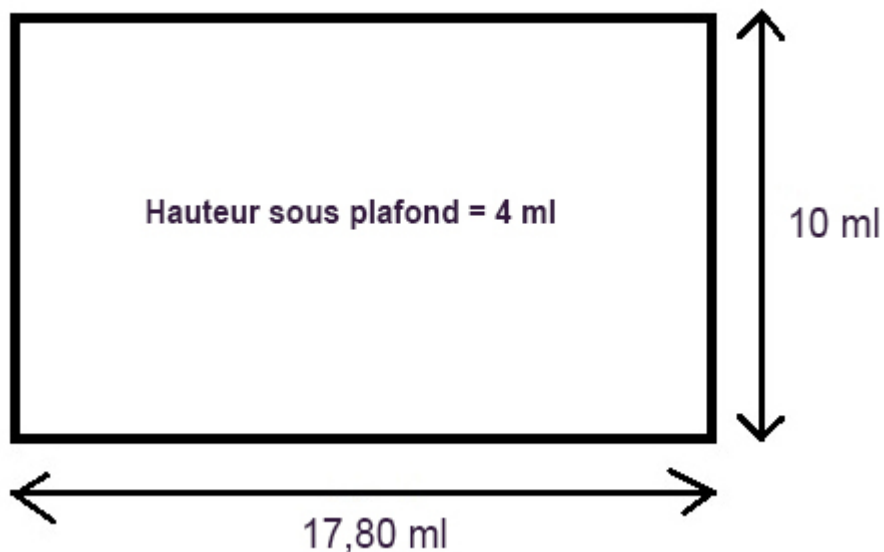

Salle du Verger

Cette salle se situe rue Cyprien Quinet dans la cour du Verger, derrière la maison des 4 Saisons.

Elle offre une capacité d'accueil de 120 personnes maximum sur une surface de 186 m².

Elle est équipée d'une cuisine de 45 m² et d'un parking de 35 places (+1 PMR).

Les équipements

- Cuisine
- Vaisselle
- Bar
- Toilettes hommes et femmes

Les

Dimensions de la salle du Verger

Les tarifs 2025

Pour les Libercourtois

	ÉTÉ	HIVER
½ journée	150€	185€
journée	296€	364€
week-end	591€	728€