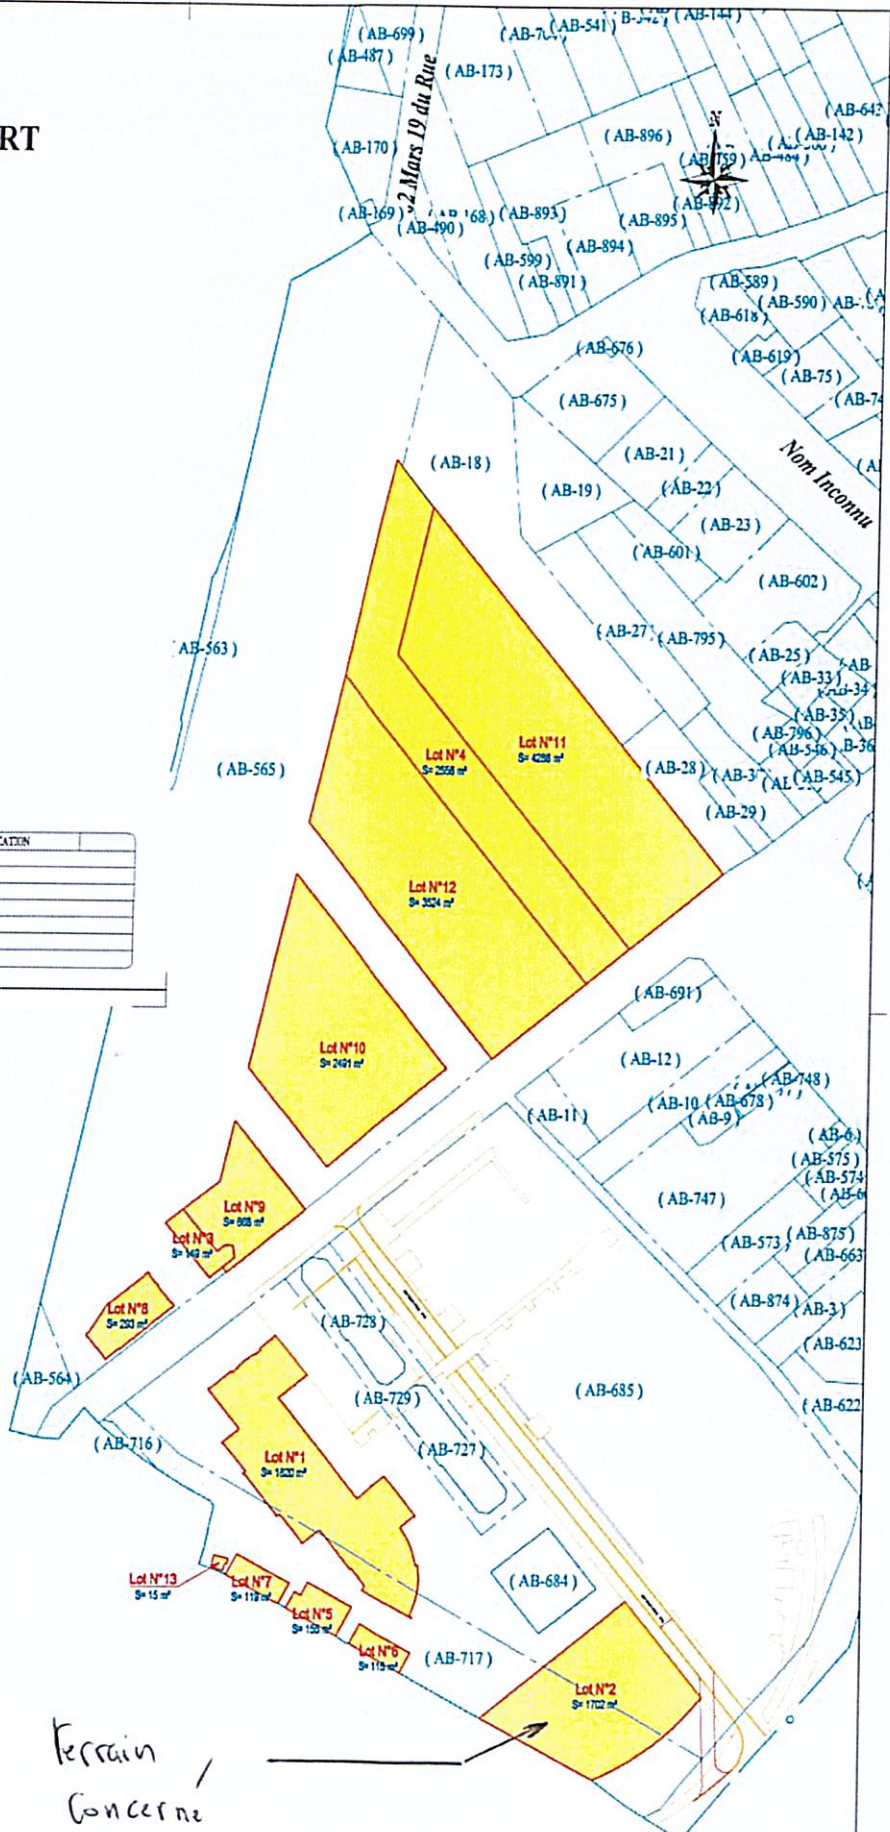

COMMUNE DE LIBERCOURT

Propriété de la Commune de LIBERCOURT

PLAN DE DIVISION

DATE	NATURE DE LA MODIFICATION

Dossier n° 5450G1

Echelle : 1/1000

Terrain
Concerné